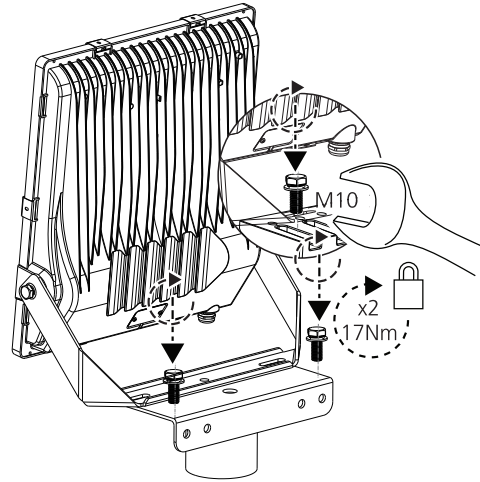

0048216

0048217

0048218

	D [mm]	PD [mm]	Compatible luminaire
0048216	47	42	100 - 300 W
0048217	66	60	50 - 300 W
0048218	79	76	100 - 300 W

1a 0048217

1b 0048216,0048218

2a 0048217

2b 0048216,0048218

0048216, 0048217, 0048218

3a 0048217

3b 0048216,0048218