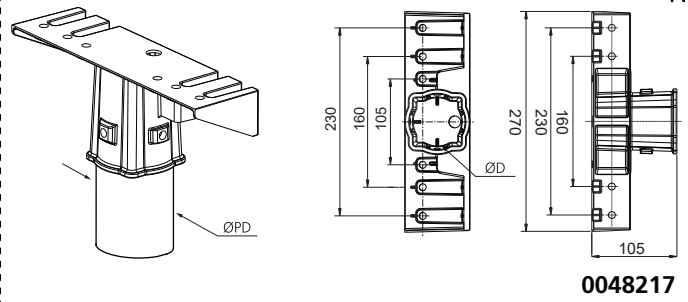

0048216

0048217

0048218

	D [mm]	PD [mm]	Compatible luminaire
0048216	47	42	100 - 300 W
0048217	66	60	50 - 300 W
0048218	79	76	100 - 300 W

1a 0048217

1b 0048216,0048218

2a 0048217

2b 0048216,0048218