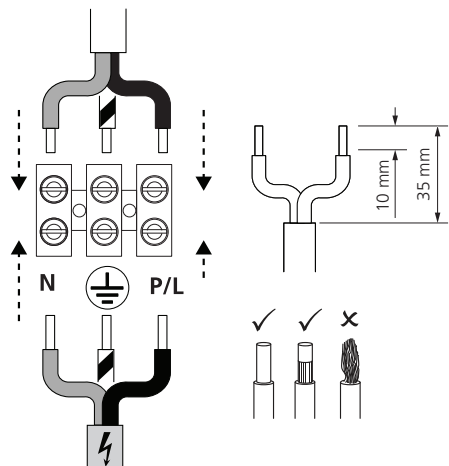

0048216

0048217

0048218

	D [mm]	PD [mm]	Compatible luminaire
0048216	47	42	100 - 300 W
0048217	66	60	50 - 300 W
0048218	79	76	100 - 300 W

1a 0048217

1b 0048216,0048218

2a 0048217

2b 0048216,0048218

0048216, 0048217, 0048218

3a 0048217

3b 0048216,0048218