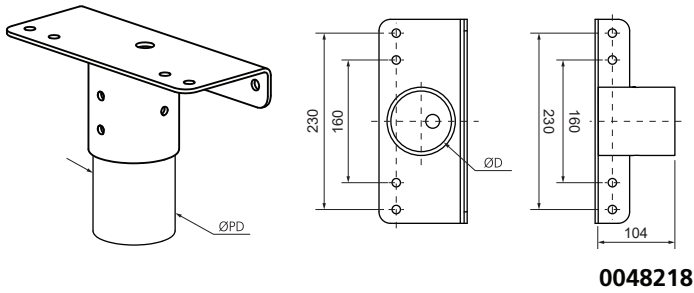

0048216

0048217

0048218

	D [mm]	PD [mm]	Compatible luminaire
0048216	47	42	100 - 300 W
0048217	66	60	50 - 300 W
0048218	79	76	100 - 300 W

1a 0048217

1b 0048216,0048218

2a 0048217

2b 0048216,0048218